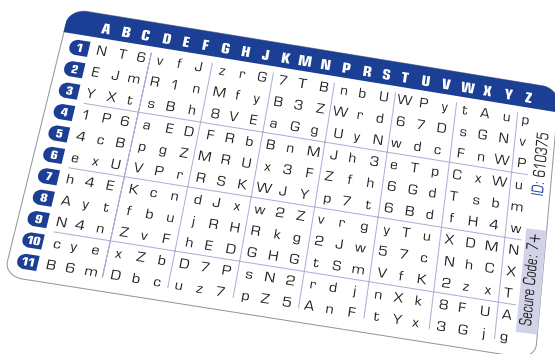

Verwaltung sicherer Passwörter in Ihrem Netzwerk, ohne Veränderung der Infrastruktur

Was ist SAVERNOVA network identity?

Eine starke Authentifizierungsmethode für Microsoft Netzwerke basierend auf der SAVERNOVA Passwortkarte.

Wie funktioniert's?

Die SAVERNOVA Passwortkarte hat 22 Spalten und 11 Zeilen. Der Anwender definiert die Spalte und seine Lesemethode, welche ihm erlauben die Passwörter aus der Karte zu lesen. Ist ein neues Passwort notwendig, wird zur nächsten Zeile übergegangen. Die Anwender werden bezüglich Passwortwechsel per Email informiert. Der Administrator sieht die Passwörter nie. Hat der Anwender die 11 Zeile erreicht, erhält er eine neue Karte und fängt wieder bei Zeile 1 an.